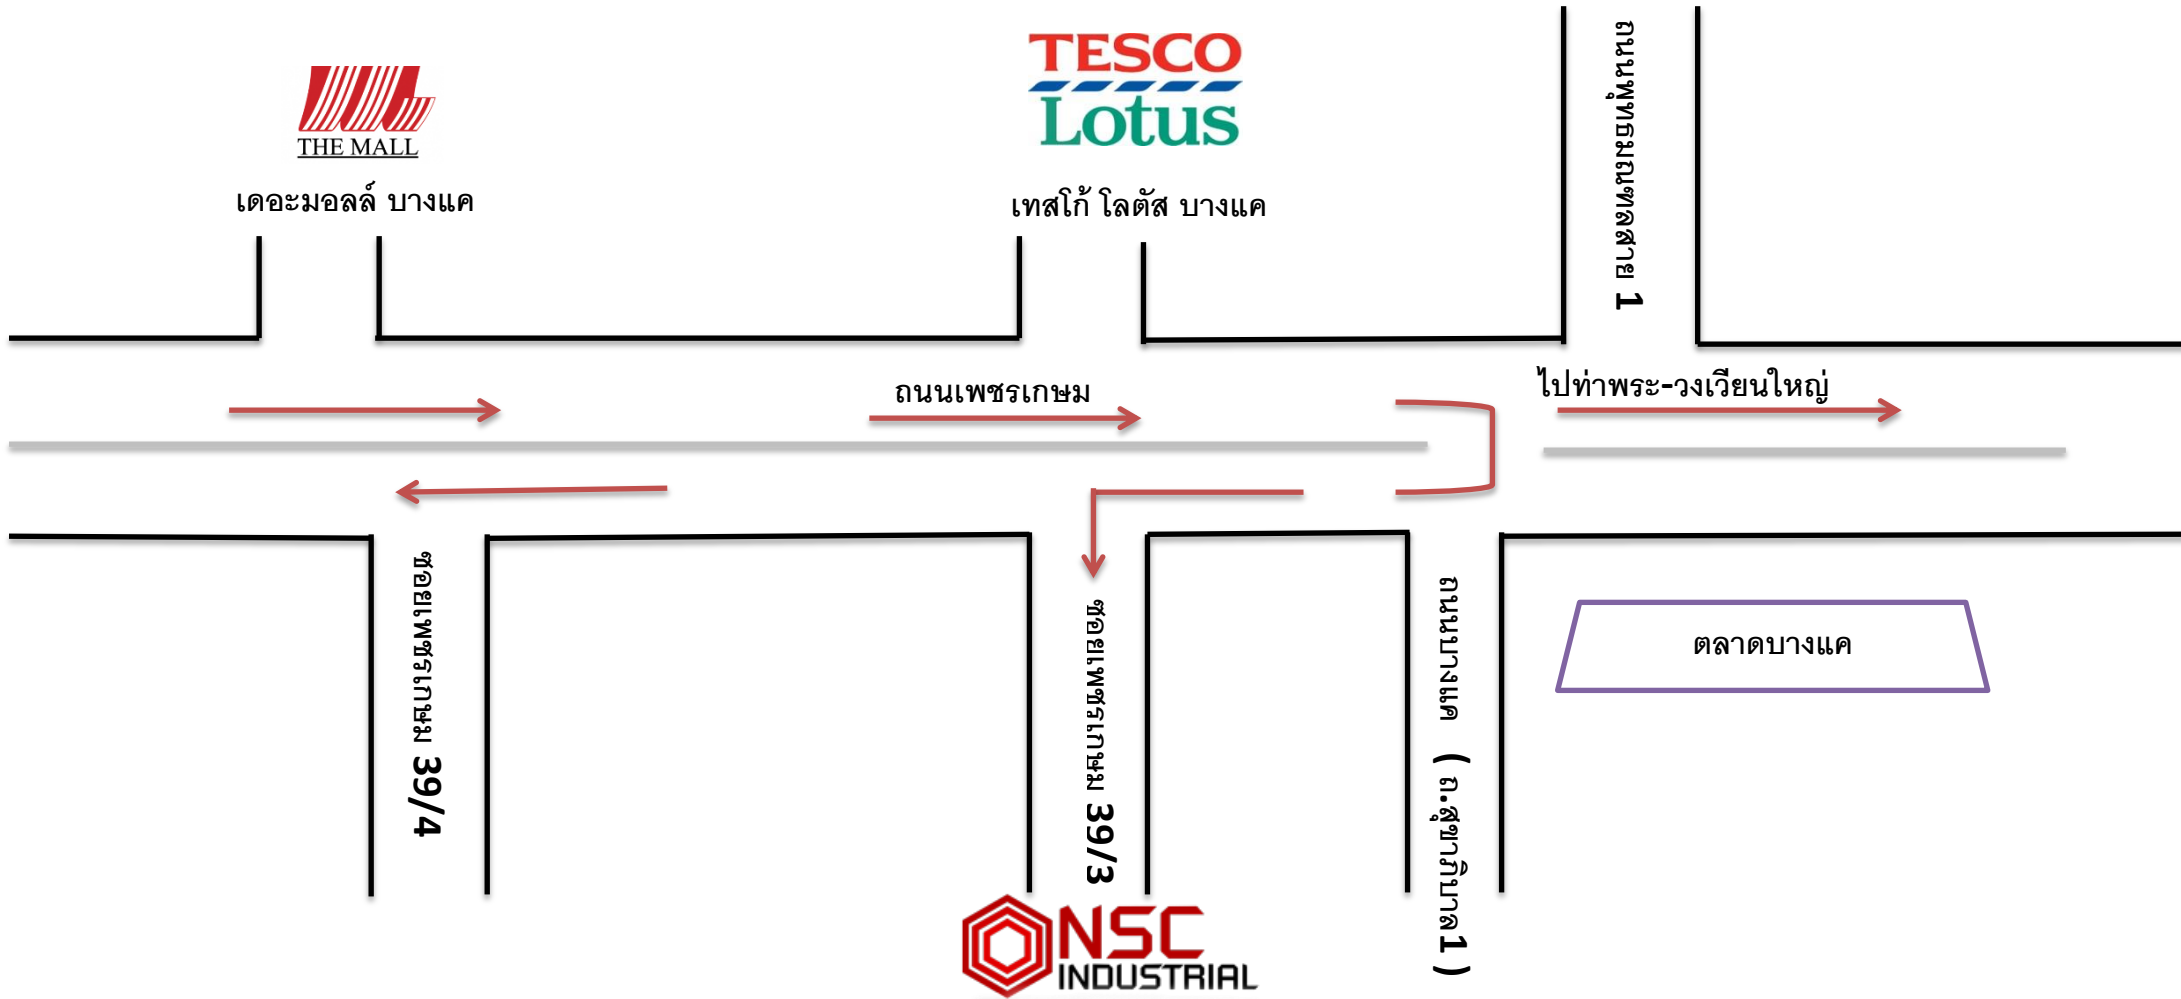

# แผนที่ บริษัท เอ็น เอส ซี อินดัสเทรียล จำกัด (สำนักงานใหญ่)

บริษัท เอ็น เอส ซี อินดัสเทรียล จำกัด

เลขที่ 80 /159 (52 เลขที่ใหม่) ซอยเพชรเกษม 39/3

แขวงบางแค เขตบางแค กรุงเทพมหานคร 10160

โทร.02-0052895,081-7551287